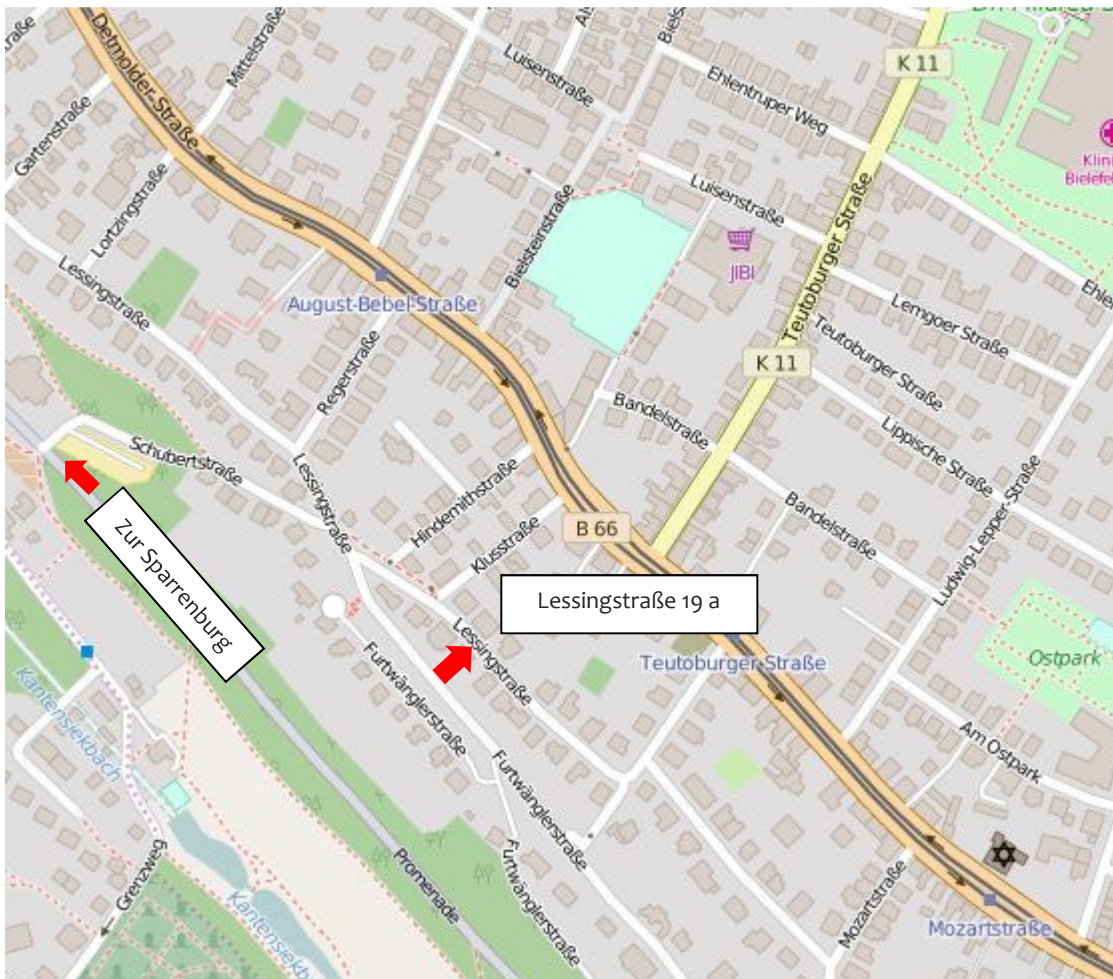

Wegbeschreibung zur Gemeinschaftspraxis Husstegge/Burgemeister
in der Lessingstraße 19a, 33604 Bielefeld

Quelle: <http://www.openstreetmap.org/>

Mit dem PKW

Im **Musikerviertel Bielefeld** besteht die Möglichkeit, mit dem PKW im öffentlichen Parkraum **bis zu drei Stunden mit Parkscheibe** zu parken. Unweit unserer künftigen Praxis - auf der Ecke Lessingstraße/Furtwänglerstraße - besteht die Möglichkeit der Nutzung einer Parkfläche. Auch dort kann bis zu drei Stunden mit Parkscheibe geparkt werden.

Mit der Straßenbahn

Mit dem Öffentlichen Nahverkehr fahren Sie bestens mit den **Straßenbahnlinien 2, 12 oder 13** und steigen an der **Haltestelle „August-Bebel-Straße“** aus.